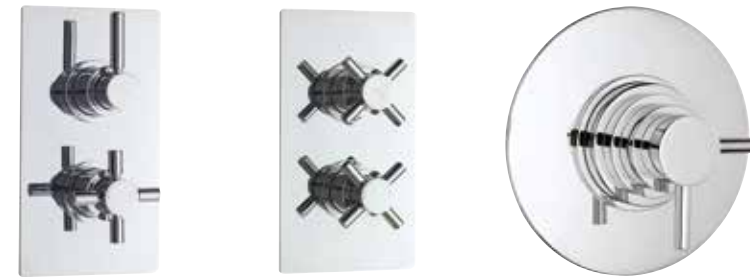

**Reign**  
Twin Valve  
REI3610 **£300.00** LP1  
TMV2 VQ20 BC1875/0817  
TMV3 VQ20 BC1119/1212  
WRAS 1703023  
  
Twin Valve  
with Diverter\*  
REI3607 **£332.00** MP

**Reign**  
Twin Valve  
REI3410 **£300.00** LP1  
TMV2 VQ20 BC1875/0817  
TMV3 VQ20 BC1119/1212  
WRAS 1703023  
  
Twin Valve  
with Diverter\*  
REI3407 **£332.00** MP

**TRIPLE**

**Art**  
Triple Valve  
ART3211 **£339.00** LP1  
TMV2 VQ21 BC1875/0817  
TMV3 VQ21 BC1119/1212  
WRAS 1703023  
  
Triple Valve  
with Diverter\*  
ART3212 **£374.00** MP

**Reign**  
Triple Valve  
REI3611 **£339.00** LP1  
TMV2 VQ21 BC1875/0817  
TMV3 VQ21 BC1119/1212  
WRAS 1703023  
  
Triple Valve  
with Diverter\*  
REI3617 **£374.00** MP

**Reign**  
Triple Valve  
REI3411 **£339.00** LP1  
TMV2 VQ21 BC1875/0817  
TMV3 VQ21 BC1119/1212  
WRAS 1703023  
  
Triple Valve  
with Diverter\*  
REI3417 **£374.00** MP

CROSSHEAD AND LEVER  
THERMOSTATIC SHOWER VALVES