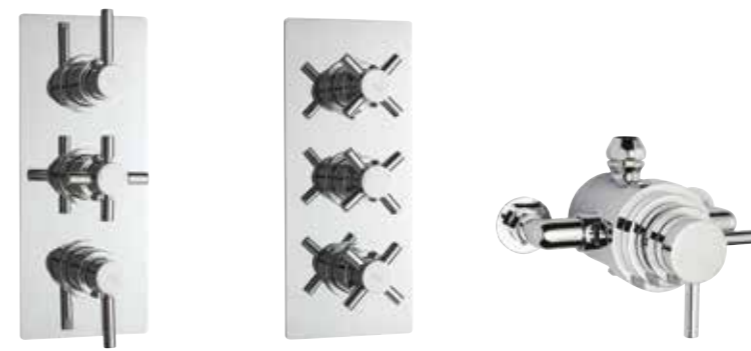

Reign
Triple Valve
REI3411 **£339.00** LP1
TMV2 VQ21 BC1875/0817
TMV3 VQ21 BC1119/1212
WRAS 1703023
Triple Valve with Diverter*
REI3417 **£374.00** MP

CROSSHEAD AND LEVER
THERMOSTATIC SHOWER VALVES

Tec Pura
Twin Valve
A3003V **£300.00** LP1
TMV2 VQ20 BC1875/0817
TMV3 VQ20 BC1119/1212
WRAS 1703023
Twin Valve with Diverter*
A3007 **£332.00** MP

Tec Crosshead
Twin Valve
KRI3210 **£300.00** LP1
TMV2 VQ20 BC1875/0817
TMV3 VQ20 BC1119/1212
WRAS 1703023
Twin Valve with Diverter*
KRI3207 **£332.00** MP

Tec Dual
Concealed Valve
JTY025 **£279.00** LP1
TMV2 VQ5 BC1163/0313
WRAS 1406041